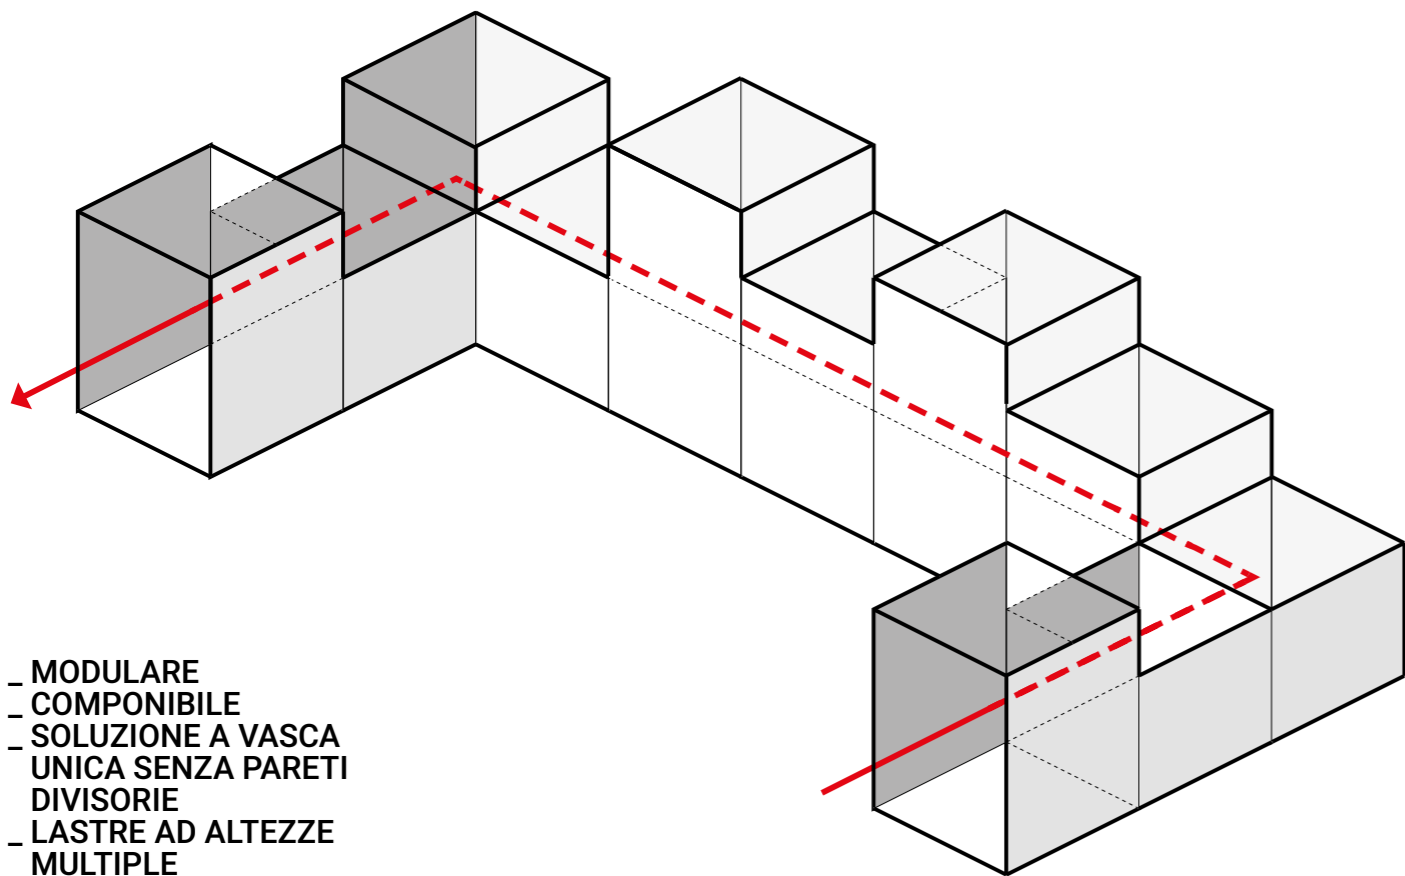

## DOMINO SKYLINE

Skyline è l'evoluzione del sistema componibile di Domino in Metallo: grazie alla sua unicità, permette di progettare fioriere modulari con diverse altezze, senza rinunciare alla peculiarità della soluzione a vasca unica.

Pratica e adattabile, Skyline è sicura e facile da montare e si configura componendo liberamente differenti moduli di 50 cm di base, ottenendo fioriere di altezza 50, 75 e 100 cm.

## DOMINO SKYLINE

Skyline is the evolution of the assemblable system Domino in Metal: thanks to its uniqueness, it allows to design modular planters with different heights, without sacrificing to the peculiarity of the single tank solution.

Practical and adaptable, Skyline is safe and easy to assemble and it is configurable by composing freely different modules of 50 basic cm, obtaining planters of height 50, 75 and 100 cm.

- \_ MODULARE
- \_ COMPONENTIBILE
- \_ SOLUZIONE A VASCA UNICA SENZA PARETI DIVISORIE
- \_ LASTRE AD ALTEZZE MULTIPLE