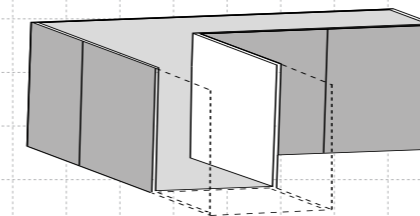

## Schemi e modelli Layouts and models

Esempi di composizioni  
Compositions examples

## Basamento Basement 50x50

H 50: Altezza finita delle fioriere 55 cm  
H 50: Finished flower box height cm 55

H 75: Altezza finita delle fioriere 80 cm  
H 75: Finished flower box height cm 80

H 100: Altezza finita delle fioriere 105 cm  
H 100: Finished flower box height cm 105

Metallo / Metal								
Tipo Type	Dimensioni esterne External dimensions	ALTEZZA 50 / 50 HEIGHT		ALTEZZA 75 / 75 HEIGHT		ALTEZZA 100 / 100 HEIGHT		Tipo Type
		Altezza finita 55 cm Finished height cm 55		Altezza finita 80 cm Finished height cm 80		Altezza finita 105 cm Finished height cm 105		
		Volume in litri Volume in litres	Peso (kg) Weight	Volume in litri Volume in litres	Peso (kg) Weight	Volume in litri Volume in litres	Peso (kg) Weight	
<b>Q1</b>	cm 54x54	120	22 kg	180	30 kg	240	40 kg	<b>Q1</b>
<b>Q2</b>	cm 104x104	480	50 kg	720	70 kg	960	90 kg	<b>Q2</b>
<b>R1</b>	cm 54x104	240	35 kg	360	50 kg	480	60 kg	<b>R1</b>
<b>R2</b>	cm 54x154	360	50 kg	540	65 kg	720	85 kg	<b>R2</b>
<b>R3</b>	cm 54x204	480	60 kg	720	85 kg	960	105 kg	<b>R3</b>
<b>R4</b>	cm 54x254	600	75 kg	900	100 kg	1200	130 kg	<b>R4</b>
<b>L1</b>	cm 104x154	720	70 kg	1080	90 kg	1440	115 kg	<b>L1</b>
<b>A1</b>	cm 104x104	360	50 kg	540	65 kg	720	85 kg	<b>A1</b>
<b>A2</b>	cm 154x154	720	75 kg	1080	100 kg	1440	130 kg	<b>A2</b>
<b>D1</b>	cm 154x154	600	75 kg	900	100 kg	1200	130 kg	<b>D1</b>
<b>M1</b>	cm 54x104	240	35 kg	*	*	*	*	<b>M1</b>
<b>M2</b>	cm 54x204	480	60 kg	*	*	*	*	<b>M2</b>
<b>M3</b>	cm 54x304	720	85 kg	*	*	*	*	<b>M3</b>
<b>M4</b>	cm 54x404	960	110 kg	*	*	*	*	<b>M4</b>