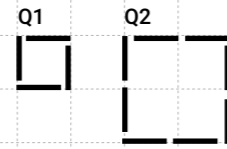

## Schemi e modelli Layouts and models

Esempi di composizioni  
Compositions examples

## Basamento Basement 50x50

H 50: Altezza finita delle fioriere 55 cm  
H 50: Finished flower box height cm 55

H 75: Altezza finita delle fioriere 80 cm  
H 75: Finished flower box height cm 80

H 100: Altezza finita delle fioriere 105 cm  
H 100: Finished flower box height cm 105