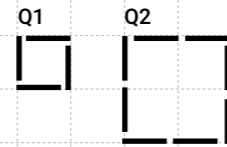

## Schemi e modelli Layouts and models

Esempi di composizioni  
Compositions examples

## Basamento Basement 50x50

H 50: Altezza finita delle fioriere 55 cm  
H 50: Finished flower box height cm 55

H 75: Altezza finita delle fioriere 80 cm  
H 75: Finished flower box height cm 80

H 100: Altezza finita delle fioriere 105 cm  
H 100: Finished flower box height cm 105

## Metallo / Metal

Tipo Type	Dimensioni esterne External dimensions	ALTEZZA 50 / 50 HEIGHT		ALTEZZA 75 / 75 HEIGHT		ALTEZZA 100 / 100 HEIGHT		Tipo Type
		Altezza finita 55 cm Finished height cm 55		Altezza finita 80 cm Finished height cm 80		Altezza finita 105 cm Finished height cm 105		
		Volume in litri Volume in litres	Peso (kg) Weight	Volume in litri Volume in litres	Peso (kg) Weight	Volume in litri Volume in litres	Peso (kg) Weight	
<b>Q1</b>	cm 54x54	120	22 kg	180	30 kg	240	40 kg	<b>Q1</b>
<b>Q2</b>	cm 104x104	480	50 kg	720	70 kg	960	90 kg	<b>Q2</b>
<b>R1</b>	cm 54x104	240	35 kg	360	50 kg	480	60 kg	<b>R1</b>
<b>R2</b>	cm 54x154	360	50 kg	540	65 kg	720	85 kg	<b>R2</b>
<b>R3</b>	cm 54x204	480	60 kg	720	85 kg	960	105 kg	<b>R3</b>
<b>R4</b>	cm 54x254	600	75 kg	900	100 kg	1200	130 kg	<b>R4</b>
<b>L1</b>	cm 104x154	720	70 kg	1080	90 kg	1440	115 kg	<b>L1</b>
<b>A1</b>	cm 104x104	360	50 kg	540	65 kg	720	85 kg	<b>A1</b>
<b>A2</b>	cm 154x154	720	75 kg	1080	100 kg	1440	130 kg	<b>A2</b>
<b>D1</b>	cm 154x154	600	75 kg	900	100 kg	1200	130 kg	<b>D1</b>
<b>M1</b>	cm 54x104	240	35 kg	*	*	*	*	<b>M1</b>
<b>M2</b>	cm 54x204	480	60 kg	*	*	*	*	<b>M2</b>
<b>M3</b>	cm 54x304	720	85 kg	*	*	*	*	<b>M3</b>
<b>M4</b>	cm 54x404	960	110 kg	*	*	*	*	<b>M4</b>