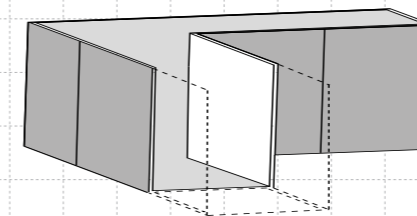

Metallo / Metal

Tipo Type	Dimensioni esterne External dimensions	ALTEZZA 50 / 50 HEIGHT		ALTEZZA 75 / 75 HEIGHT		ALTEZZA 100 / 100 HEIGHT		Tipo Type
		Altezza finita 55 cm Finished height cm 55		Altezza finita 80 cm Finished height cm 80		Altezza finita 105 cm Finished height cm 105		
		Volume in litri Volume in litres	Peso (kg) Weight	Volume in litri Volume in litres	Peso (kg) Weight	Volume in litri Volume in litres	Peso (kg) Weight	
Q1	cm 54x54	120	22 kg	180	30 kg	240	40 kg	Q1
Q2	cm 104x104	480	50 kg	720	70 kg	960	90 kg	Q2
R1	cm 54x104	240	35 kg	360	50 kg	480	60 kg	R1
R2	cm 54x154	360	50 kg	540	65 kg	720	85 kg	R2
R3	cm 54x204	480	60 kg	720	85 kg	960	105 kg	R3
R4	cm 54x254	600	75 kg	900	100 kg	1200	130 kg	R4
L1	cm 104x154	720	70 kg	1080	90 kg	1440	115 kg	L1
A1	cm 104x104	360	50 kg	540	65 kg	720	85 kg	A1
A2	cm 154x154	720	75 kg	1080	100 kg	1440	130 kg	A2
D1	cm 154x154	600	75 kg	900	100 kg	1200	130 kg	D1
M1	cm 54x104	240	35 kg	*	*	*	*	M1
M2	cm 54x204	480	60 kg	*	*	*	*	M2
M3	cm 54x304	720	85 kg	*	*	*	*	M3
M4	cm 54x404	960	110 kg	*	*	*	*	M4

**MODULARE
COMPONIBILE
SOLUZIONE A VASCA UNICA
SENZA PARETI DIVISORIE**